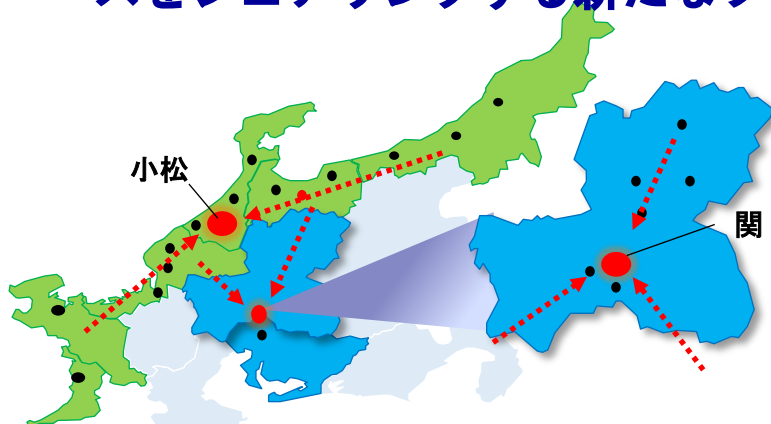

1パレットからでも
お預かりします!!

車のシェアリング

住まいのシェアリング など

世間で注目のシェアリングサービス

nohiSEINO は

『スペースシェアリングサービス』 を始めました。

1つのロケーションをお客様のお好みのものを入れていただく保管場所としてご提供するサービスです。つまり、自動倉庫をお客様でシェアリングして頂くイメージです。

一時的でも長期的でも、1パレットでも100パレットでも、スペースをシェアリングする新たなソリューションサービスです。

お近くの営業所から
発送頂ければ、
どちらからでも
お預かり可能です。

北陸エリアなら、小松へ。東海エリアなら、関へ。
保管も、輸送も、セイノーにお任せください!

まずは、ご連絡ください!

信頼の総合物流商社

濃飛西濃運輸株式会社 本社ロジスティクス課

住所：岐阜県関市池田町1番地

TEL:0575-23-1711

サービスのご説明

保管場所と輸送

岐阜県関市・石川県小松市にある自動倉庫を活用します。
ニーズに合わせ、保管場所はお選びいただけます。
お近くの西濃運輸の営業所からであれば、どこからお出し
頂いても、保管場所までの輸送は可能となります。

大きさと重さ

1パレット基本サイズ：W1100×D1100×H1350
※H（高さ）は積載パレットも含んだ高さとなります。
1パレット基本重量：500kg以内
※事前にご相談ください。

保管できない商品